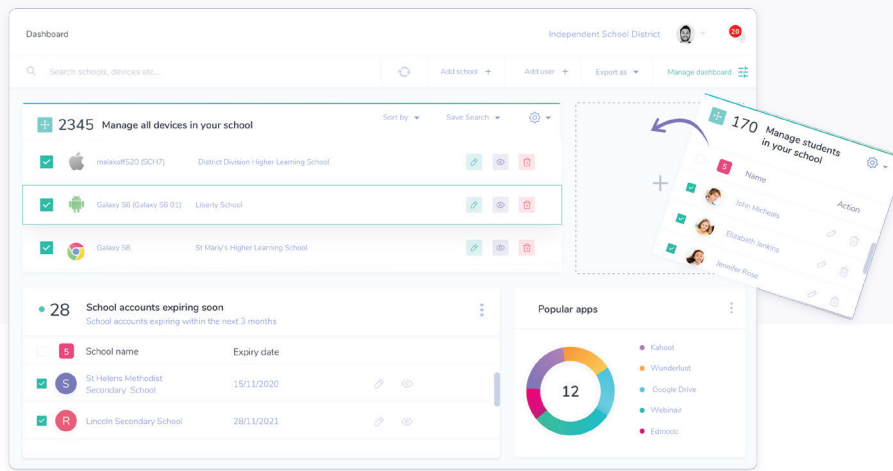

Asegúrate de que todos los dispositivos estén listos para la clase y los profesores imparten sus clases sin distracciones con Mobile Guardian.

Múltiples opciones de inscripción

Elija inscribir dispositivos en Apple School Manager (DEP), Apple Configurator 2, G Suite o Android EMM.

Perfiles basado en tiempo y ubicación

Con Mobile Guardian puede cambiar las aplicaciones del dispositivo según la hora o la ubicación.

Gestión remota de aplicaciones

Administre aplicaciones con un click de su ratón. Instale, actualice y elimine sin tener que levantarte de tu mesa.

Filtrado web 24*7

No importa dónde se encuentre el dispositivo, tenga la seguridad de que su Política de uso (AUP) siempre se cumple.

Filtrado e informes

Genere informes y encuentre rápidamente la información que necesita, cuando la necesita.

Hemos cuidado todos sus puntos críticos de MDM

Mobile Guardián es una solución potente en características, diseñada para el ecosistema educativo. La potente plataforma le brinda un control y visibilidad sin igual en todos sus dispositivos móviles. Su robusto conjunto de características y controles de MDM gestionan sus puntos críticos. Una vez enrolados, todos y cada uno de los dispositivos se administran, monitorizan y son completamente seguros. No importa su volumen de terminales, Mobile Guardián lo tiene cubierto.