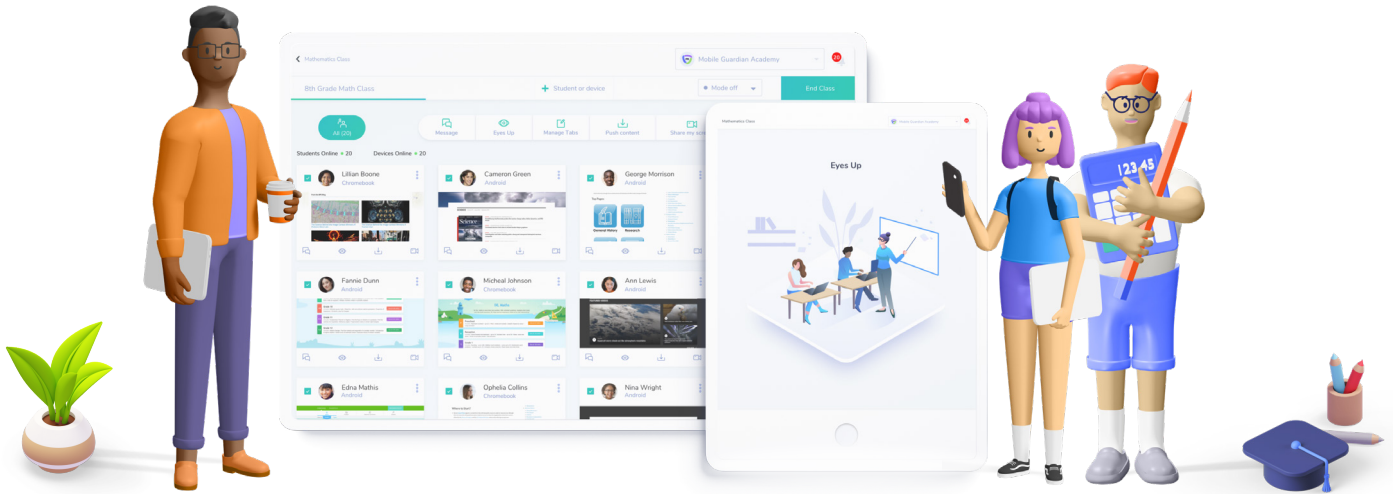

CAMPUS

DESARROLLADO POR MOBILEGUARDIAN

Google for Education Partner

Ofrece

android

iOS

ChromeOS

macOS

¡Un aprendizaje 1:1 seguro, y centralizado!

Creado para educación, Campus de Mobile Guardian es una solución basada en la nube, fácil de usar, que ayuda a los colegios a proteger a los estudiantes online. Eleve sus entornos de aprendizaje con nuestras herramientas de gestión de clases, filtrado web seguro, gestión de dispositivos móviles, administración de múltiples colegios, y controles parentales vinculados.