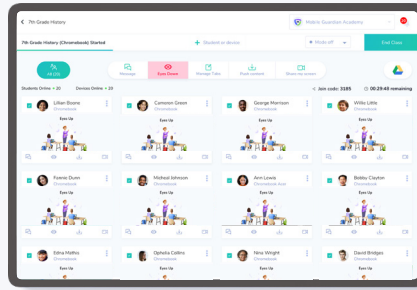

Consola de Distrito

Gestione múltiples colegios desde un mismo panel de control. Rápida implementación de restricciones y reglas en miles de dispositivos.

Controles Parentales

Asegúrese de que los dispositivos son herramientas efectivas para un aprendizaje online seguro en casa, o después del horario escolar.

Entornos Focalizados para Exámenes

Cree entornos de aprendizaje centrados para exámenes con Modos, que limita los dispositivos a un contenido específico durante un examen o una clase.

"Nuestros profesores están muy agradecidos a las funcionalidades de la gestión de clases de Mobile Guardian. Les permite apoyar a los estudiantes en su aprendizaje - incluso para el aprendizaje a distancia."

D. Coppa,
TIC.

Filtrado Web Basado en la Nube

Cree entornos de aprendizaje seguros para cerciorarse de que los dispositivos estén siempre protegidos, en clase o en casa.

Eyes Up

Bloquee las pantallas de los estudiantes al instante cuando quiera dar instrucciones, con un simple click, y continúe con la clase de manera fácil de nuevo con Eyes Up

Visión de las Pantallas en Tiempo Real

Los profesores pueden tener una visión clara de los dispositivos de los estudiantes desde su Consola del Profesor. Pueden identificar los estudiantes que necesiten más ayuda o que estén simplemente distraídos.