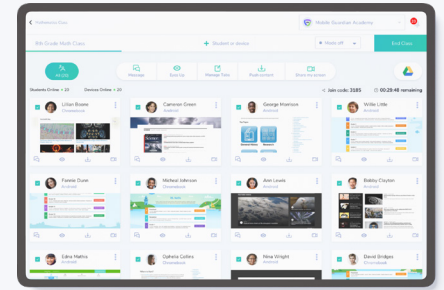

Entornos Focalizados para Exámenes

Cree entornos de aprendizaje centrados para exámenes con Modos, que limita los dispositivos a un contenido específico durante un examen o una clase.

"Nuestros profesores están muy agradecidos a las funcionalidades de la gestión de clases de Mobile Guardian. Les permite apoyar a los estudiantes en su aprendizaje - incluso para el aprendizaje a distancia."

D. Coppa,
TIC.

Filtrado Web Basado en la Nube

Cree entornos de aprendizaje seguros para cerciorarse de que los dispositivos estén siempre protegidos, en clase o en casa.

Eyes Up

Bloquee las pantallas de los estudiantes al instante cuando quiera dar instrucciones, con un simple click, y continúe con la clase de manera fácil de nuevo con Eyes Up

Visión de las Pantallas en Tiempo Real

Los profesores pueden tener una visión clara de los dispositivos de los estudiantes desde su Consola del Profesor. Pueden identificar los estudiantes que necesiten más ayuda o que estén simplemente distraídos.

Funcionalidades mas premiadas

Entornos Multi-OS

Gestione todos sus dispositivos desde un único panel de control. Mobile Guardian es compatible con Android, ChromeOS, iOS, y macOS.

Flexibilidad de Perfiles