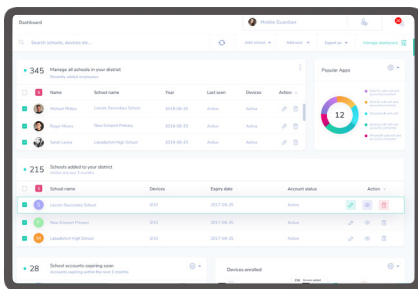

Consola de Distrito

Gestione múltiples colegios desde un mismo panel de control. Rápida implementación de restricciones y reglas en miles de dispositivos.

Controles Parentales

Asegúrese de que los dispositivos son herramientas efectivas para un aprendizaje online seguro en casa, o después del horario escolar.

Entornos Focalizados para Exámenes

Cree entornos de aprendizaje centrados para exámenes con Modos, que limita los dispositivos a un contenido específico durante un examen o una clase.

"Nuestros profesores están muy agradecidos a las funcionalidades de la gestión de clases de Mobile Guardian. Les permite apoyar a los estudiantes en su aprendizaje - incluso para el aprendizaje a distancia."

Visión de las Pantallas en Tiempo Real

Los profesores pueden tener una visión clara de los dispositivos de los estudiantes desde su Consola del Profesor. Pueden identificar los estudiantes que necesiten más ayuda o que estén simplemente distraídos.