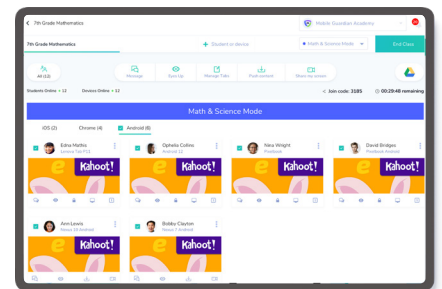

¡Un aprendizaje 1:1 seguro, y centralizado!

Creado para educación, Campus de Mobile Guardian es una solución basada en la nube, fácil de usar, que ayuda a los colegios a proteger a los estudiantes online. Eleve sus entornos de aprendizaje con nuestras herramientas de gestión de clases, filtrado web seguro, gestión de dispositivos móviles, administración de múltiples colegios, y controles parentales vinculados.

Consola de Distrito

Gestione múltiples colegios desde un mismo panel de control. Rápida implementación de restricciones y reglas en miles de dispositivos.

Controles Parentales

Asegúrese de que los dispositivos son herramientas efectivas para un aprendizaje online seguro en casa, o después del horario escolar.

Visión de las Pantallas en Tiempo Real

Los profesores pueden tener una visión clara de los dispositivos de los estudiantes desde su Consola del Profesor. Pueden identificar los estudiantes que necesiten más ayuda o que estén simplemente distraídos.